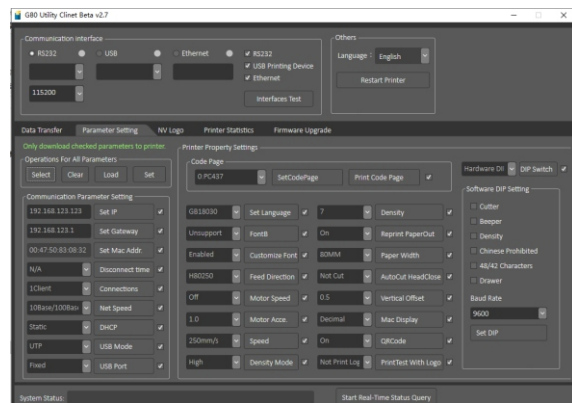

## 80mm热敏小票打印机GA-E200

- ★ 三接口, 250mm/s高速打印
- ★ 支持打印浓度和打印速度微调设置
- ★ 多功能按键和状态指示灯

- ★ 配有新的设置工具, 可读取打印长度、切刀切纸次数等
- ★ 支持用户端升级打印机固件

## 打印机规格

打印机型号	GA-E200
打印机类型	直接热敏
打印速度	200~250mm/s
介质宽度	79.5±0.5mm
打印宽度	64/72mm
接口	串口+USB+网口
打印头寿命	150公里
重量	1.05千克
打印机尺寸	185×130×130mm(长×宽×高)
列数	Font A - 42列 or 48列 / Font B - 56列 or 64列 / 简体/繁体中文 - 21列 or 24列
字符大小	ANK Font Font A: 12×24dots Font B: 9×17dots Simplified/Traditional Chinese: 24×24dots
扩展字符表	PC437/Katakana/PC850/PC860/PC863/PC865/West Europe/Greek/ Hebrew/East Europe/Iran/WPC1252/PC866/PC852/PC858/IranII /Latvian/ Arabic/PT151,1251/PC737/WPC1257/Thai Vietnam/PC864/PC1001/ (Latvian)/(PC1001)/(PT151,1251)/(WPC1257)/(PC864)/(Vietnam)/(Thai)
条码类型	UPC-A/UPC-E/JAN13(EAN13)/JAN8(EAN8)CODE39/ITF/CODABAR/ CODE93/CODE128/QRCODE
输入缓冲	128K bytes
NV Flash	256K bytes
钱箱输出	DC 24V/1A
电源适配器	输入: AC 110V/220V, 50~60Hz 输出: DC 24V/2.5A
工作环境	温度: 0~45°C, 湿度: 10~80%
存储环境	温度: -10~60°C, 湿度: 10~90%

## ★ 接口描述